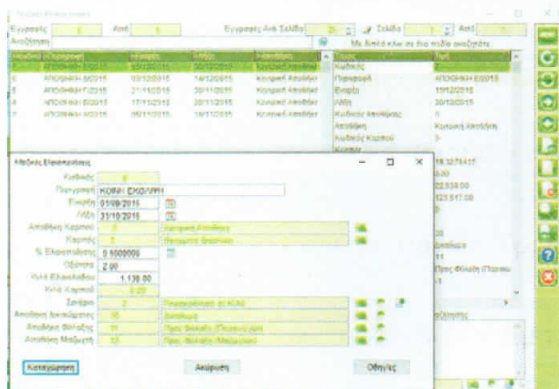

Υπεροχή Pegasus – Γιατί μας επιλέγουν:

- Χαμηλό κόστος Αρχικής Επένδυσης – Εγγύηση ορθής Λειτουργίας από μία εταιρία που είναι στο χώρο πάνω από 35 χρόνια!
- Συμβατότητα χωρίς περιορισμούς – Χρησιμοποιήστε το hardware που έχετε – Ελάχιστη απαίτηση 2GB Μνήμη!
- Ενιαία Εφαρμογή για Ελαιοτριβείο – Εμπορική Διαχείριση – Τυποποίηση! Μία λύση για όλα!
- Κανένας Περιορισμός σε Χρήστες – Μικρό κόστος Ετήσιας Σύμβασης Τεχνικής Στήριξης!
- Υποστήριξη από τους Συνεργάτες του Δικτύου Pegasus που βρίσκονται σε όλη την Ελλάδα & από τη παραγωγό Εταιρία για να είστε καλυμμένοι απόλυτα!

Για να μην σας θγαίνει το λάδι!...

**Βάλτε στην άκρη ξεπερασμένες και δύσχρηστες Εφαρμογές!
Μεταφέρετε εύκολα τα δεδομένα σας από το πρόγραμμα που χρησιμοποιείτε!
Μειώστε τα λάθη στις καταχωρήσεις των Παραστατικών!
Μειώστε τα περιττά έξοδα από λάθος απόδοση ΦΠΑ!**

TESAEgroup
Pegasus Software Solutions

ΤΕΣΑΕ ΑΤΕ
Χλόης 26 Ζωγράφου
15772 Αθήνα

Τηλ.: 210 74 89 589
Fax.: 210 77 00 839

Email: info@tesae.com
www.tesae.gr

ΠΙΣΤΟΠΟΙΗΜΕΝΟΣ ΣΥΝΕΡΓΑΤΗΣ

**ΚΙΣΑΜΟΣ ΠΛΗΡΟΦΟΡΙΚΗ
ΑΡΩΝΗΣ ΠΑΝΑΓΙΩΤΗΣ**
ΠΛΗΡΟΦΟΡΙΚΗ - ΔΙΚΤΥΑ Η/Υ - SERVICE
ΑΥΤ/ΣΜΟΣ ΓΡΑΦΕΙΟΥ - ΤΗΛΕΦΩΝΙΑ - INTERNET
ΦΡΥΔΑΚΗ (ΠΛ. ΕΛ. ΒΕΝΙΖΕΛΟΥ) Τ.Κ. 73400
ΚΙΣΑΜΟΣ ΧΑΝΙΩΝ ΤΗΛ.: 28220 83330