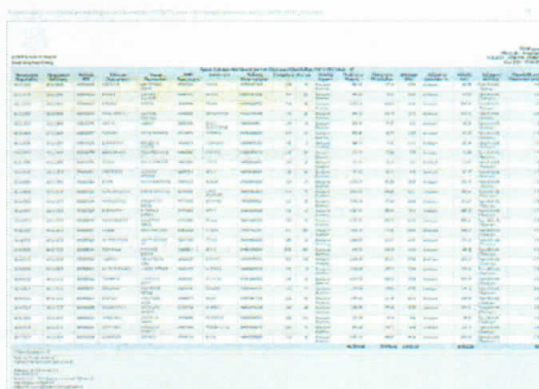

Υπεροχή Pegasus – Γιατί μας επιλέγουν:

- Χαμηλό κόστος Αρχικής Επένδυσης – Εγγύηση ορθής Λειτουργίας από μία εταιρία που είναι στο χώρο πάνω από 35 χρόνια!
- Συμβατότητα χωρίς περιορισμούς – Χρησιμοποιήστε το hardware που έχετε – Ελάχιστη απαίτηση 2GB Μνήμη!
- Ενιαία Εφαρμογή για Ελαιοτριβείο – Εμπορική Διαχείριση – Τυποποίηση! Μία λύση για όλα!
- Κανένας Περιορισμός σε Χρήστες – Μικρό κόστος Ετήσιας Σύμβασης Τεχνικής Στήριξης!
- Υποστήριξη από τους Συνεργάτες του Δικτύου Pegasus που βρίσκονται σε όλη την Ελλάδα & από τη παραγωγό Εταιρία για να είστε καλυμμένοι απόλυτα!

Για να μην σας θγαίνει το λάδι!...

**Βάλτε στην άκρη ξεπερασμένες και δύσχρηστες Εφαρμογές!
Μεταφέρετε εύκολα τα δεδομένα σας από το πρόγραμμα που χρησιμοποιείτε!
Μειώστε τα λάθη στις καταχωρήσεις των Παραστατικών!
Μειώστε τα περιττά έξοδα από λάθος απόδοση ΦΠΑ!**

TESAEgroup
Pegasus Software Solutions

ΤΕΣΑΕ ΑΤΕ
Χλόης 26 Ζωγράφου
15772 Αθήνα

Τηλ.: 210 74 89 589
Fax.: 210 77 00 839

Email: info@tesae.com
www.tesae.gr

ΠΙΣΤΟΠΟΙΗΜΕΝΟΣ ΣΥΝΕΡΓΑΤΗΣ

**ΚΙΣΑΜΟΣ ΠΛΗΡΟΦΟΡΙΚΗ
ΑΡΩΝΗΣ ΠΑΝΑΓΙΩΤΗΣ**
ΠΛΗΡΟΦΟΡΙΚΗ - ΔΙΚΤΥΑ Η/Υ - SERVICE
ΑΥΤ/ΣΜΟΣ ΓΡΑΦΕΙΟΥ - ΤΗΛΕΦΩΝΙΑ - INTERNET
ΦΡΥΔΑΚΗ (ΠΛ. ΕΛ. ΒΕΝΙΖΕΛΟΥ) Τ.Κ. 73400
ΚΙΣΑΜΟΣ ΧΑΝΙΩΝ ΤΗΛ.: 28220 83330